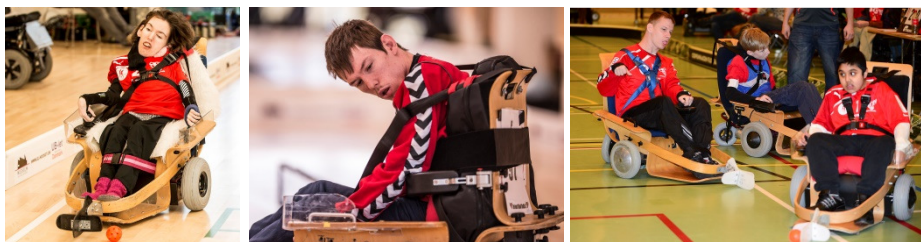

Hvad er EI-hockey

EI-hockey spilles i nogle små, specialbyggede, elektriske kørestole (de såkaldte sportsstole), og der stilles store krav til den enkelte spillers færdigheder hvad angår boldkontrol, overblik, reaktionsevne og spilforståelse i et højt tempo. Stolene kan køre 14 km/t, og den vigtigste del af stolen i relation til bolden er staven (det kryds af plast, der er monteret forrest på stolen). Det er den man bruger til at kontrollere bolden med, og ved afleveringer og afslutninger er den et helt uundværligt redskab. Staven sidder helt fast, så det er stolens bevægelser der giver bolden fart og retning.

Stolen styres via et joystick som giver afleveringer, snævre driblinger og flotte mål.